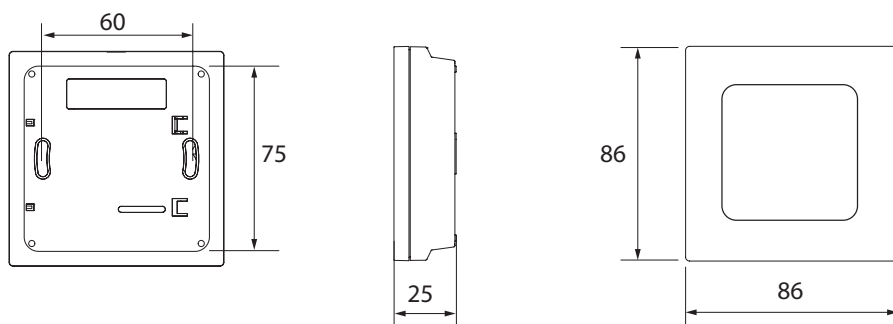

Кімнатний терморегулятор Danfoss Icon™ 088U1055