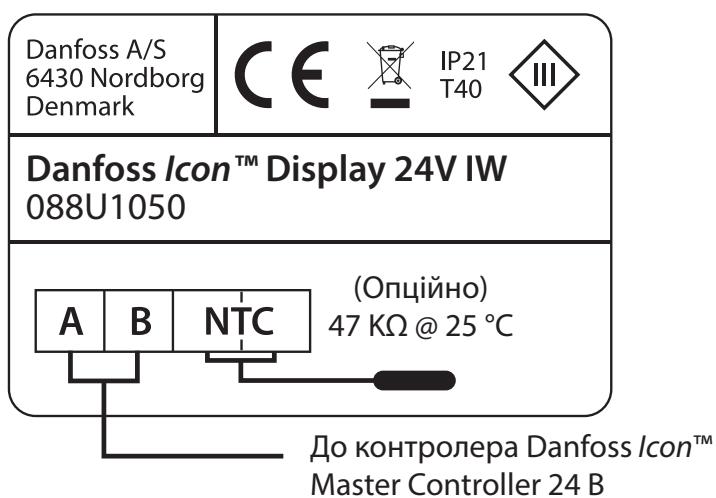

Технічні характеристики

Призначення	Кімнатний терморегулятор для регулювання температури всередині приміщень
Температура навколишнього середовища, постійне використання	Від 0 °C до + 40 °C
Герметизація (клас захисту IP)	IP 21
Напруга живлення	24 В постійного струму
Заявлена відповідність директивам	EMC, RoHS, WEEE
Клас захисту	Клас III
Тип	Електронний терморегулятор з сенсорним інтерфейсом користувача
Інтерфейс користувача	Ємнісний сенсорний дисплей з наскрізним підсвічуванням
Тип дисплея	Гібридний: одиночні червоні світлодіоди і сегменти
Функції дисплея	Вимикається через 10 сек. за відсутності дотиків
Температура навколишнього середовища під час зберігання	Від -20 °C до 65 °C
Тип контролера	Широтно-імпульсна модуляція з регулюванням
Споживання енергії	0,2 Вт
Датчик підлоги (опційно, 088U1110)	NTC 47 кОм / 25 °C, 3 м
Матеріал корпусу	Білі деталі: PC ASA Сірі деталі: PC, 10% скло
Клас ErP	(2%)
Колір	Білий RAL9010 / Темно-сірий RAL7024

Схема електричного підключення