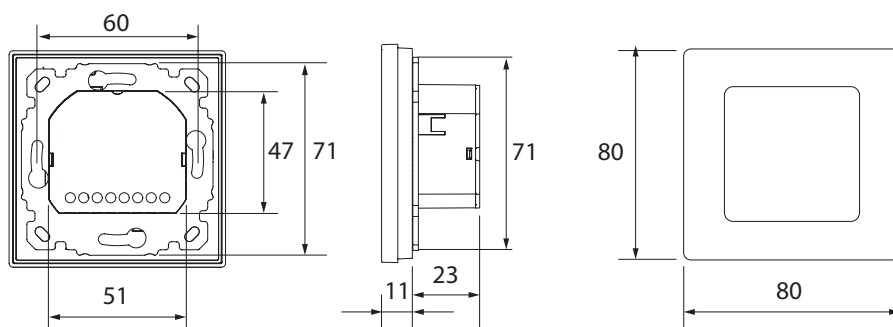

Розміри

Кімнатний терморегулятор Danfoss Icon™ 088U1050