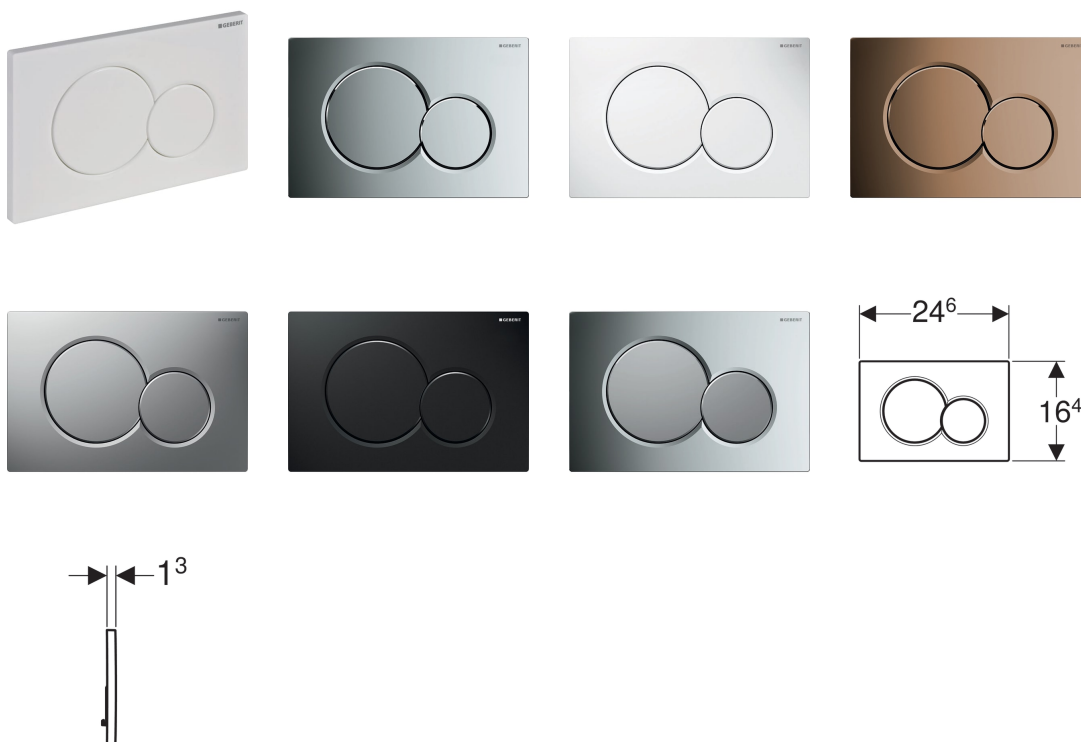

Смывная клавиша Geberit Sigma01, двойной смыв

Цели применения

- Для задействования смыва из смывного бачка скрытого монтажа Geberit Sigma

Характеристики

- Фронтальная установка
- Шумопоглощающие толкатели привода смыва, быстрая установка без применения инструментов

Технические характеристики

Усилие привода | < 20 Н

Объем поставки

- Монтажная рама
- 2 держателя крепления рамки
- 2 толкателя привода смыва

Арт. №	Поверхность/цвет	Материал
115.770.11.5	Белый «Alpine»	Пластик
115.770.21.5	Глянцевый хром	Пластик
115.770.46.5	Матовый хром	Пластик
115.770.DT.5	Гальванизированная латунь	Пластик
115.770.DW.5	Черный RAL 9005	Пластик
115.770.KA.5	Панель: глянцевый хром Клавиша: матовый хром	Пластик

Принадлежности

- Вставной блок для Geberit DuoFresh Stick, для смывных бачков скрытого монтажа Sigma 12 см
- Удлинительный комплект Geberit для смывных бачков скрытого монтажа Sigma, Omega и Карра