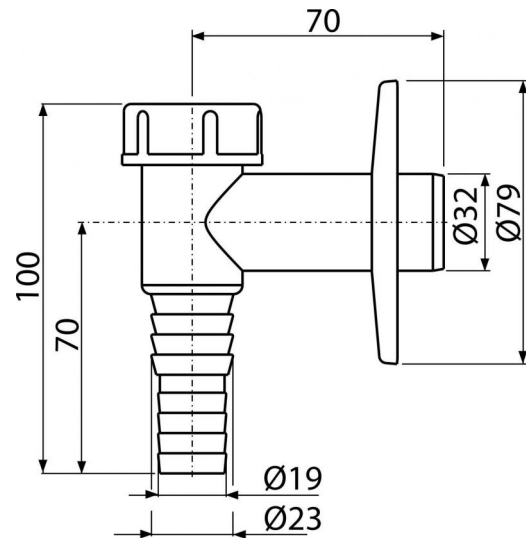

APS2

Сифон для стиральной машины наружный, белый

Область применения

Для подключения стиральной или посудомоечной машины

Свойства

- Материал: ABS
- Штуцер для шланга Ø19 и Ø23 мм
- Подключение к стоковой трубе Ø32 мм
- Сервисное отверстие для легкой чистки
- Сухой клапан для предотвращения запахов из канализации

Содержание комплекта

- Шарик гидрозатвора с пружиной
- Обрамление пластиковое
- Корпус сифона

Код заказа, Логистическая информация

Код	EAN	Вес (шт упаковка паллета)	Размеры (шт упаковка)	Количество (упаковка паллета)
APS2	8594045933703	0,0765 7,3300 225,2400 кг	100×80×90 590×240×390 мм	100 2800 шт

Гарантии 2/3 лет **Таможенный код** 84813099 **Свойства** EN 274

Технические параметры

- Штуцер для шланга 19-23 мм
- Сточная труба 32 мм