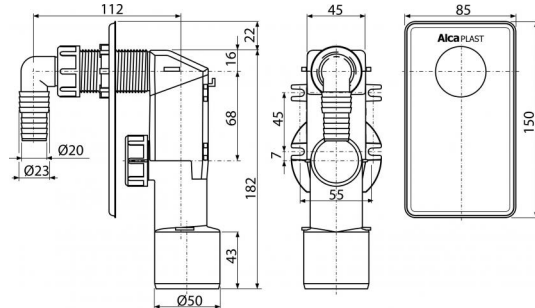

APS4

Сифон для стиральной машины под штукатурку, белый

Область применения

Для скрытого монтажа

Для подключения стиральной или посудомоечной машины

Свойства

- Крючки для лучшей фиксации к стене
- Монтажный отступ для подключения стока НТ50
- Материал: полипропилен
- Подключение к НТ 40/50
- Сервисное отверстие для легкой чистки

Содержание комплекта

- Колено
- Пластиковая панель
- Корпус сифона

Код заказа, Логистическая информация

Код	EAN	Вес (шт упаковка паллета)	Размеры (шт упаковка)	Количество (упаковка паллета)
APS4	8594045931402	0,1730 7,2280 222,3840 кг	180×70×150 590×240×390 мм	40 1120 шт

Гарантии

2/3 лет

Таможенный кодСвойства

39229000

EN 274

Технические параметры

- Сток воды 16,8 l/min
- Гидрозатвор 50 мм